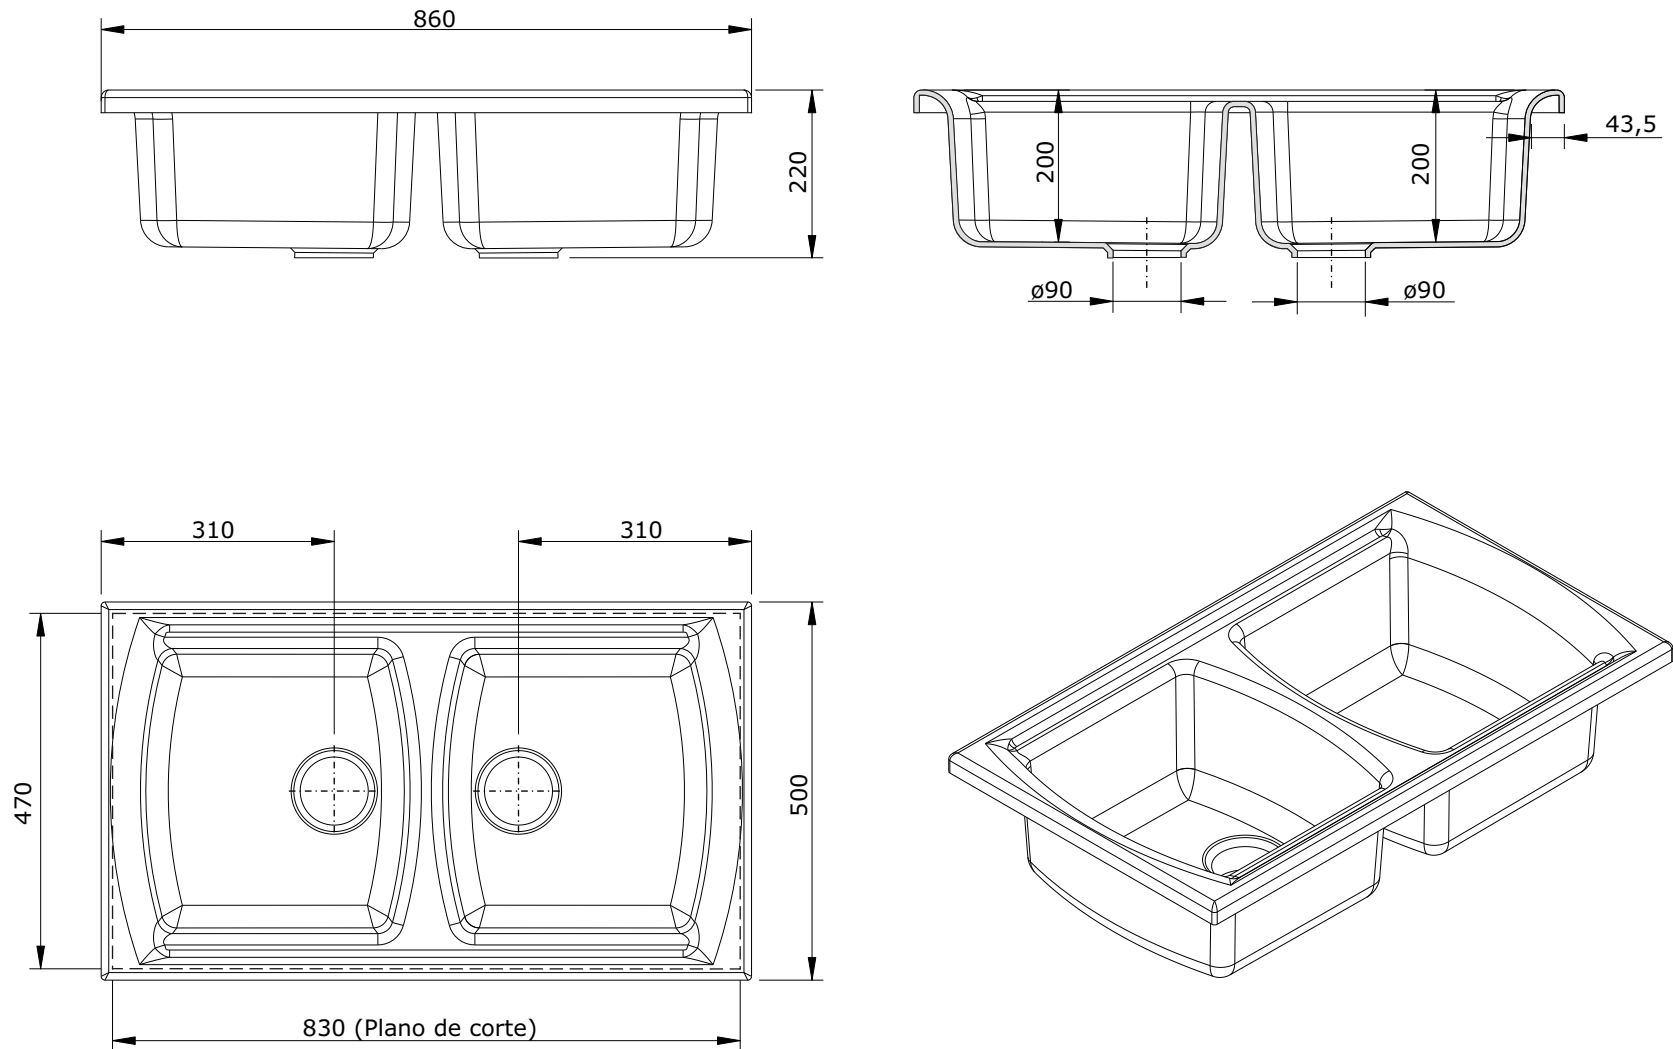

série: Lusitano

descrição: Lava-louça 2 cubas s/escorredor

sanindusa[®]

código: 7223

revisão: 01

Os produtos apresentados seguem especificações técnicas internas da SANINDUSA.

As dimensões são meramente indicativas.

Reservamos o direito de fazer alterações técnicas que permitam melhorar a funcionalidade dos nossos produtos, sem aviso prévio.

The presented products follow technical specifications from SANINDUSA.

The dimensions of the pieces are merely a reference.